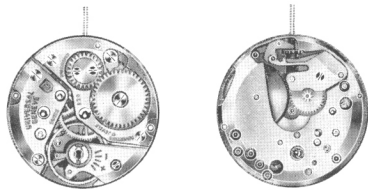

UNIVERSAL
GENÈVE

Cal. 820 - 42
D. 19,40 mm.
H. 2,45 mm.
O. 21 600

Le calibre 42 est identique au calibre 820 avec l'adjonction du porte-piton mobile.

Caliber 42 is identical to caliber 820, but with an added adjustable stud-holder.

El calibre 42 es idéntico al calibre 820 pero tiene además un porta pitón móvil.

Kaliber 42 ist gleich wie Kaliber 820, besitzt aber einen beweglichen Spiralklötzchen-Träger.

Il calibro 42 è identico al calibro 820 coll'aggiunta del portapitone mobile.